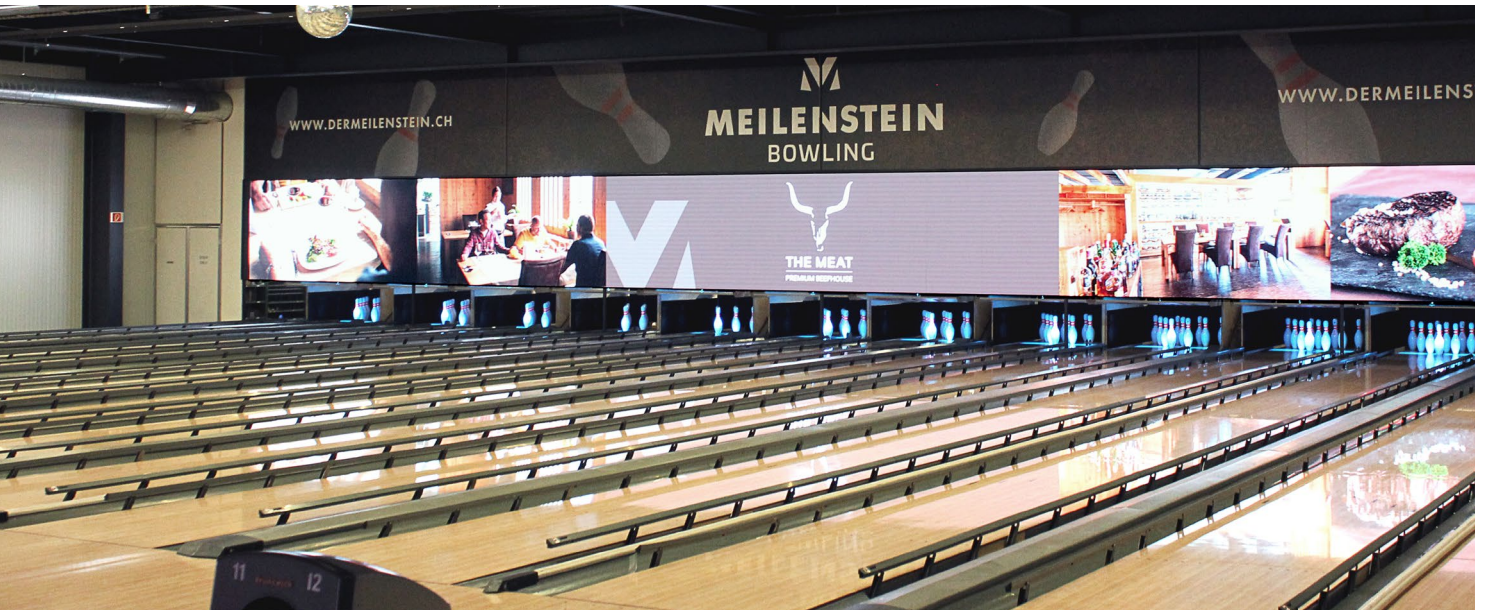

ERLEBEN

Landen Sie einen Strike auf unserer Bowlingbahn oder einen Volltreffer beim Dart. Zudem erwarten Sie Billard und Tischfussball, sowie eine kleine Stärkung für das nächste Spiel.